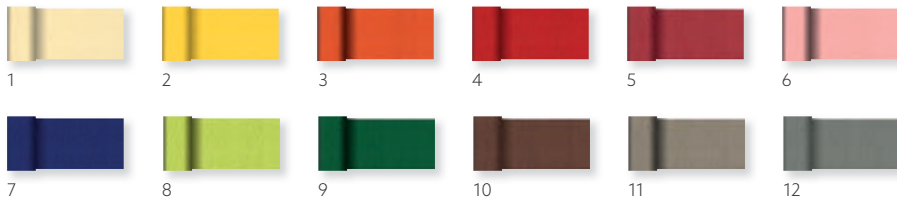

LINNEA

DUNICEL® TABLERUNNER, 0,15 X 20 M

NO	ARTICLE	DESCRIPTION	PACK						NO	ARTICLE	DESCRIPTION	PACK						
1	178422	Linnea Cream	6 x 1						7	178419	Linnea Dark Blue	6 x 1						
2	178421	Linnea Yellow	6 x 1						8	178416	Linnea Kiwi	6 x 1						
3	178423	Linnea Mandarin	6 x 1						9	178420	Linnea Dark Green	6 x 1						
4	178418	Linnea Red	6 x 1						10	178427	Linnea Chestnut	6 x 1						
5	178417	Linnea Bordeaux	6 x 1						11	178429	Linnea Greige	6 x 1						
6	178428	Linnea Mellow Rose	6 x 1						12	178426	Linnea Granite Grey	6 x 1