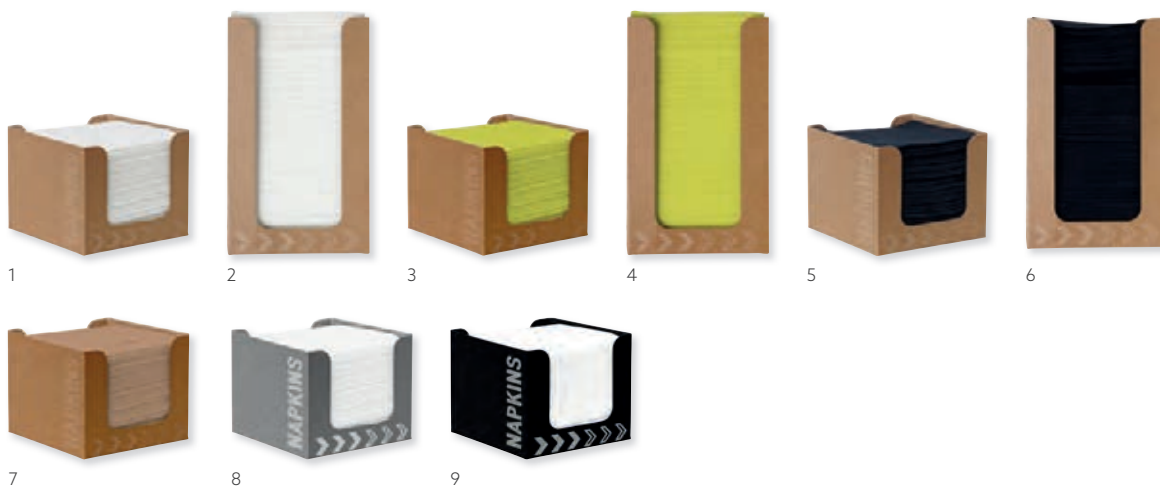

JOY DUNISOFT®, 20 X 20 CM

NO	ARTICLE	DESCRIPTION	PACK			
1	186558	Organic	16 x 180	•	•	•
2	186557	Bakery	16 x 180	•	•	•
3	192129	Veggies	16 x 180	•	•	•

JOY DUNISOFT® DISPENSER, 20 X 20 CM

NO	ARTICLE	DESCRIPTION	PACK			
1	174502	Brown, White Napkin	24 x 50	•	•	•
2	174501	Brown, White Napkin	12 x 100	•	•	•
3	183316	Brown, Kiwi Napkin	24 x 50	•	•	•
4	183318	Brown, Kiwi Napkin	12 x 100	•	•	•
5	174499	Brown, Black Napkin	24 x 50	•	•	•

NO	ARTICLE	DESCRIPTION	PACK			
6	174500	Brown, Black Napkin	12 x 100	•	•	•
7	183317	Brown, eco Brown Napkin	24 x 50	•	•	•
8	187086	Grey, White Napkin	24 x 50	•	•	•
9	187085	Black, White Napkin	24 x 50	•	•	•