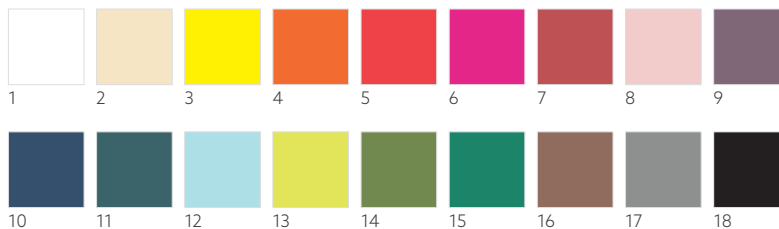

GO TISSUE, 3-PLY, 24 X 24 CM

NO	ARTICLE	DESCRIPTION	PACK				
1	168413	White	8 x 250	•	•	•	•
2	168419	Cream	8 x 250	•	•	•	•
3	168416	Yellow	8 x 250	•	•	•	•
4	168404	Mandarin	8 x 250	•	•	•	•
5	168414	Red	8 x 250	•	•	•	•
6	168408	Fuchsia	8 x 250	•	•	•	•
7	168415	Bordeaux	8 x 250	•	•	•	•
8	174171	Mellow Rose	8 x 250	•	•	•	•
9	168410	Plum	8 x 250	•	•	•	•

NO	ARTICLE	DESCRIPTION	PACK				
10	168418	Dark Blue	8 x 250	•	•	•	•
11	186353	Ocean Teal	8 x 250	•	•	•	•
12	171550	Mint Blue	8 x 250	•	•	•	•
13	168398	Kiwi	8 x 250	•	•	•	•
14	186354	Leaf Green	8 x 250	•	•	•	•
15	168417	Dark Green	8 x 250	•	•	•	•
16	174030	Chestnut	8 x 250	•	•	•	•
17	168402	Granite Grey	8 x 250	•	•	•	•
18	168399	Black	8 x 250	•	•	•	•