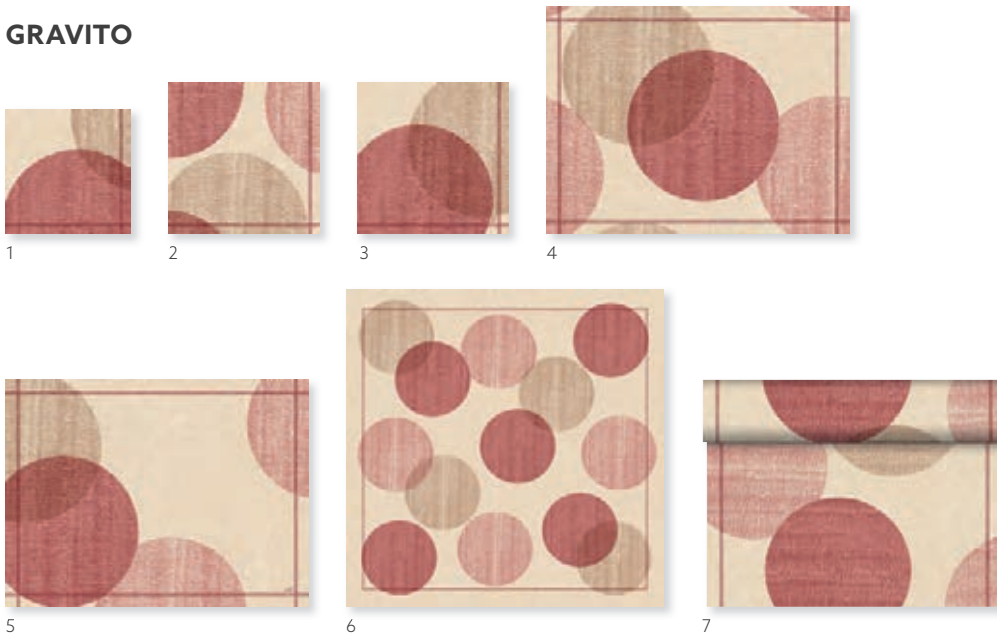

GRAVITO

MATCHING COLOURS

NO	ARTICLE	DESCRIPTION	PACK				
1	183005	Tissue Napkin, 3-ply, 33 x 33 cm	4 x 250	•	•	•	•
2	183044	Classic Napkin, 40 x 40 cm	6 x 50	•	•	•	•
3	186713	Dunisoft® Napkin, 40 x 40 cm	12 x 60	•	•	•	•
4	183144	Dunicel® Placemat, 30 x 40 cm	5 x 100	•	•	•	•
5	183152	Paper Placemat, 30 x 40 cm	4 x 250	•	•	•	•

NO	ARTICLE	DESCRIPTION	PACK				
6	183068	Dunicel® Slipcover, 84 x 84 cm	5 x 20	•	•	•	•
	183083	Dunicel® Slipcover, 84 x 84 cm	1 x 100	•	•	•	•
7	183121	Dunicel® Tête-à-Tête, 0,4 x 24 m	4 x 1	•	•	•	•
8	183184	Candle Holder Conscious, Natural Bamboo/Glass, 90 x Ø 100 mm	4 x 1	•	•	•	•
9	151527	Switch & Shine Refill, Cream, 65 x Ø 65 mm, 30 h	2 x 6	•	•	•	•