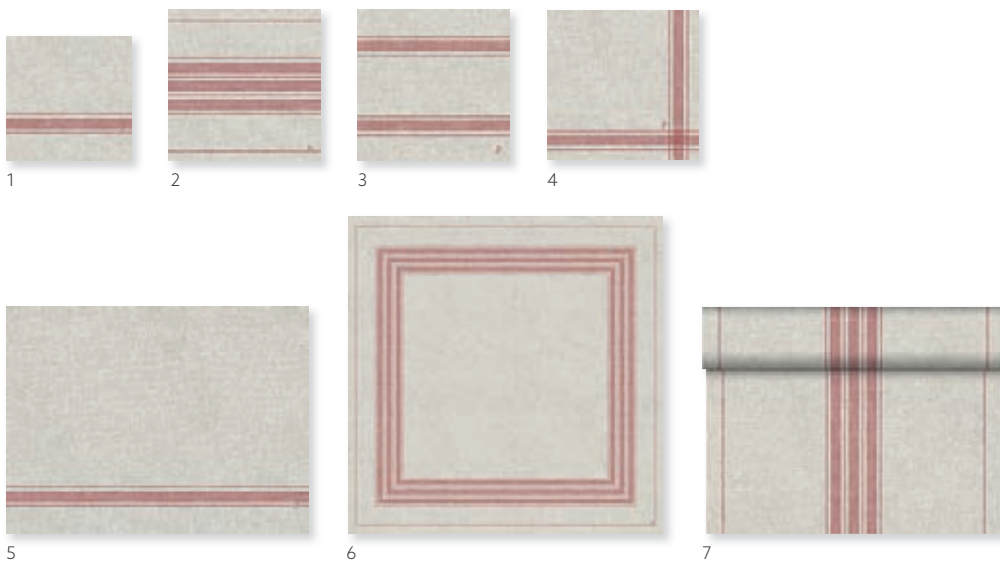

COCINA BORDEAUX

MATCHING COLOURS

BORDEAUX

GRANITE GREY

BLACK

NO	ARTICLE	DESCRIPTION	PACK				NO	ARTICLE	DESCRIPTION	PACK			
1	186554	Tissue Napkin, 3-ply, 33 x 33 cm	10 x 50	•	•		6	186516	Dunisilk® Slipcover, 84 x 84 cm	5 x 20	•	•	
	186451	Tissue Napkin, 3-ply, 33 x 33 cm	4 x 250	•	•			186510	Dunicel® Slipcover, 84 x 84 cm	5 x 20	•	•	
2	186458	Tissue Napkin, 3-ply, 40 x 40 cm	4 x 250	•	•			186513	Dunicel® Slipcover, 84 x 84 cm	1 x 100	•	•	
3	186464	Classic Napkin, 40 x 40 cm	6 x 50	•	•	•	7	186518	Dunicel® Tête-à-Tête, 0,4 x 24 m	4 x 1	•	•	
4	186595	Dunilin® Napkin, 40 x 40 cm	12 x 45	•	•	•	8	186424	Candle Holder Twist, Black, Metal, 140 x Ø 75 mm	4 x 1	•	•	
5	186522	Dunicel® Placemat, 30 x 40 cm	5 x 100	•	•