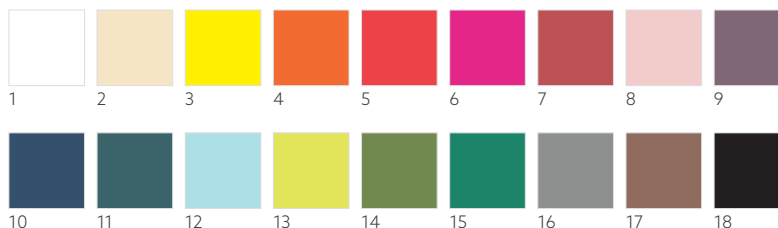

TISSUE

- Basic, functional, economical
- Suits informal breakfast, lunch and snack breaks
- Choice of 1, 2 or 3-ply - the more plies, the better the durability

GO TISSUE, 3-PLY, 40 X 40 CM

NO	ARTICLE	DESCRIPTION	PACK		NO	ARTICLE	DESCRIPTION	PACK	
1	2503	White	8 x 125	• • • •	10	2623	Dark Blue	8 x 125	• • • •
2	2763	Cream	8 x 125	• • • •	11	186367	Ocean Teal	8 x 125	• • • •
3	180448	Yellow	8 x 125	• • • •	13	149077	Kiwi	8 x 125	• • • •
4	165544	Mandarin	8 x 125	• • • •	14	186369	Leaf Green	8 x 125	• • • •
5	2613	Red	8 x 125	• • • •	15	2593	Dark Green	8 x 125	• • • •
6	165550	Fuchsia	8 x 125	• • • •	16	156918	Granite Grey	8 x 125	• • • •
7	2733	Bordeaux	8 x 125	• • • •	18	151820	Black	8 x 125	• • • •
9	165546	Plum	8 x 125	• • • •					

NO	ARTICLE	DESCRIPTION	PACK		NO	ARTICLE	DESCRIPTION	PACK	
1	213011	White	4 x 250	• • • •	10	213547	Dark Blue	4 x 250	• • • •
2	213455	Cream	4 x 250	• • • •	12	171548	Mint Blue	4 x 250	• • • •
3	213325	Yellow	4 x 250	• • • •	13	149079	Kiwi	4 x 250	• • • •
4	165551	Mandarin	4 x 250	• • • •	14	186370	Leaf Green	4 x 250	• • • •
5	213103	Red	4 x 250	• • • •	15	213509	Dark Green	4 x 250	• • • •
7	213127	Bordeaux	4 x 250	• • • •	17	174085	Chestnut	4 x 250	• • • •
8	174174	Mellow Rose	4 x 250	• • • •	18	156921	Black	4 x 250	• • • •
9	165552	Plum	4 x 250	• • • •