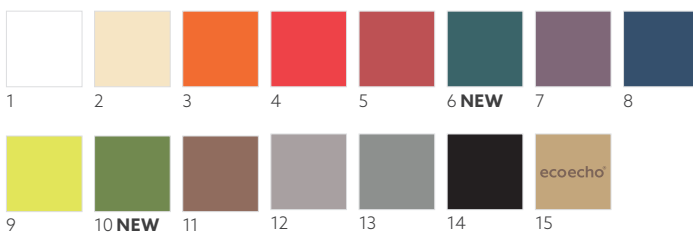

JOY DUNISOFT®, 20 X 20 CM

Napkins fit eco-conscious bamboo dispenser on p.36

NO	ARTICLE	DESCRIPTION	PACK	FSC	COMPOSTABLE	SWAN	ecoecho	NO	ARTICLE	DESCRIPTION	PACK	FSC	COMPOSTABLE	SWAN	ecoecho
1	168060	White	16 x 180	•	•	•	•	9	168067	Kiwi	16 x 180	•	•	•	•
2	168061	Cream	16 x 180	•	•	•	•	10	188327	Leaf Green	16 x 180	•	•	•	•
3	168065	Mandarin	16 x 180	•	•	•	•	11	174024	Chestnut	16 x 180	•	•	•	•
4	171559	Red	16 x 180	•	•	•	•	12	184050	Greige	16 x 180	•	•	•	•
5	168062	Bordeaux	16 x 180	•	•	•	•	13	178636	Granite Grey	16 x 180	•	•	•	•
6	188326	Ocean Teal	16 x 180	•	•	•	•	14	168068	Black	16 x 180	•	•	•	•
7	168066	Plum	16 x 180	•	•	•	•	15	178637	eco Brown	16 x 180	•	•	•	•
8	168064	Dark Blue	16 x 180	•	•	•	•