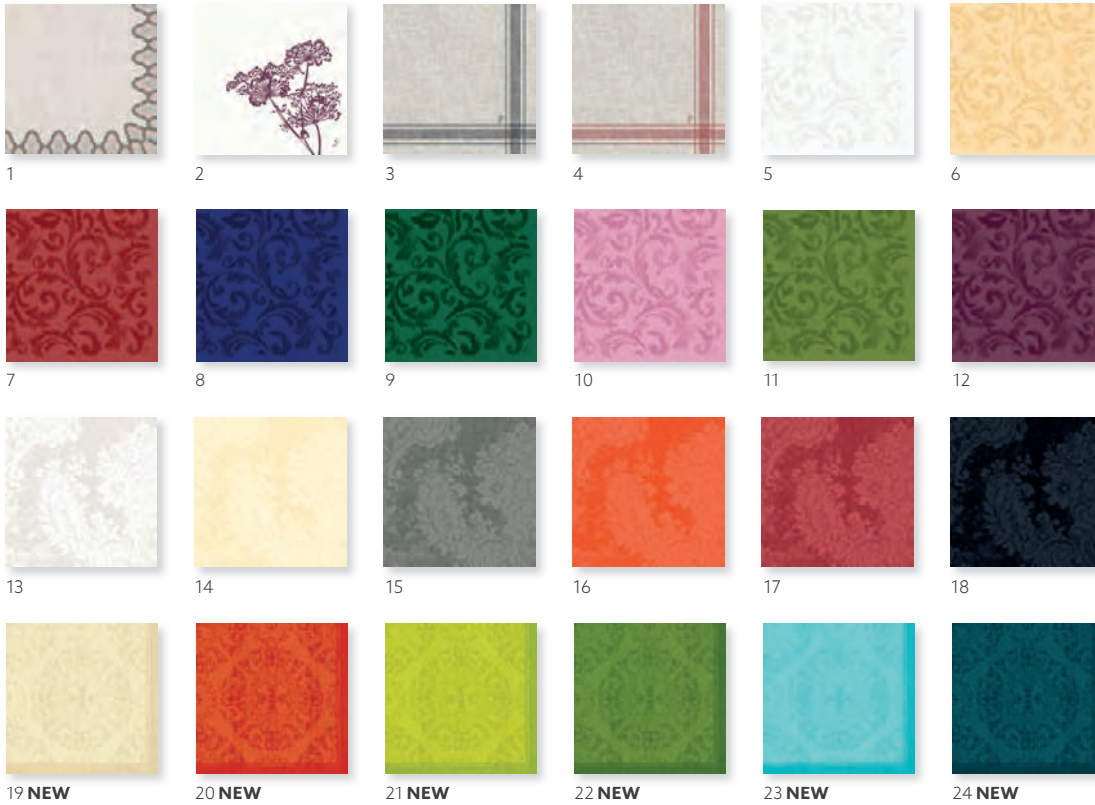

wow DUNILIN®, 40 X 40 CM