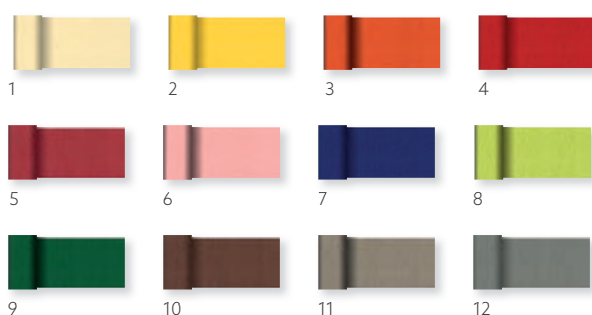

JOY DUNICEL® TABLERUNNER, 0,15 X 20 M

NO	ARTICLE	DESCRIPTION	PACK	
1	178422	Linnea Cream	6 x 1	•
2	178421	Linnea Yellow	6 x 1	•
3	178423	Linnea Mandarin	6 x 1	•
4	178418	Linnea Red	6 x 1	•
5	178417	Linnea Bordeaux	6 x 1	•
6	178428	Linnea Mellow Rose	6 x 1	•
7	178419	Linnea Dark Blue	6 x 1	•
8	178416	Linnea Kiwi	6 x 1	•
9	178420	Linnea Dark Green	6 x 1	•
10	178427	Linnea Chestnut	6 x 1	•
11	178429	Linnea Greige	6 x 1	•
12	178426	Linnea Granite Grey	6 x 1	•