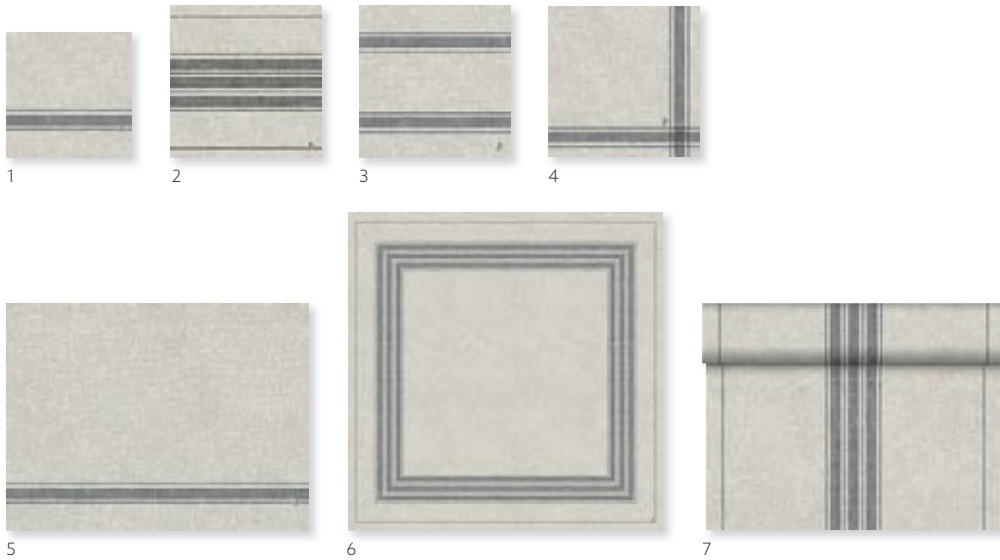

COCINA BLACK

MATCHING COLOURS

WHITE

DARK GREEN

BLACK

NO	ARTICLE	DESCRIPTION	PACK				NO	ARTICLE	DESCRIPTION	PACK			
1	186553	Tissue Napkin, 3-ply, 33 x 33 cm	10 x 50	•	•		5	186521	Dunicel® Placemat, 30 x 40 cm	5 x 100	•	•	
	186450	Tissue Napkin, 3-ply, 33 x 33 cm	4 x 250	•	•		6	186515	Dunisilk® Slipcover, 84 x 84 cm	5 x 20	•	•	
2	186457	Tissue Napkin, 3-ply, 40 x 40 cm	4 x 250	•	•			186533	Dunicel® Slipcover, 84 x 84 cm	5 x 20	•	•	
3	186463	Classic Napkin, 40 x 40 cm	6 x 50	•	•	•		186489	Dunicel® Slipcover, 84 x 84 cm	1 x 100	•	•	
4	186594	Dunilin® Napkin, 40 x 40 cm	12 x 45	•	•	•	7	186517	Dunicel® Tête-à-Tête, 0,4 x 24 m	4 x 1	•	•	
							8	186550	Candle Holder Twine, Black, Metal, 75 x Ø 75 mm	8 x 1	•	•