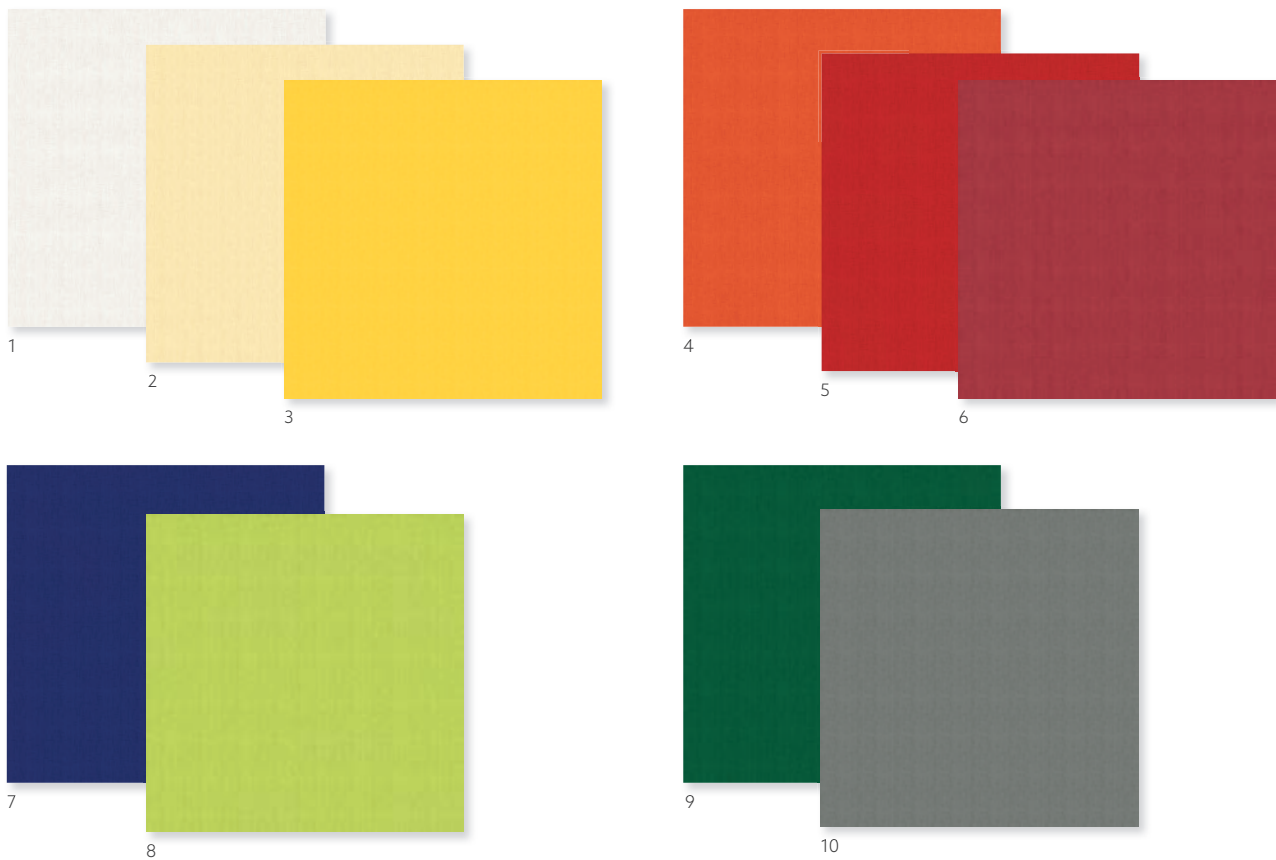

DUNISILK® BANQUET REEL, 0,84 X 40 M

NO	ARTICLE	DESCRIPTION	PACK			
1	183168	Linnea White	1 x 1			

LINNEA

DUNICEL® TABLERUNNER, 0,15 X 20 M

NO	ARTICLE	DESCRIPTION	PACK						NO	ARTICLE	DESCRIPTION	PACK						
1	178422	Linnea Cream	6 x 1						7	178419	Linnea Dark Blue	6 x 1						
2	178421	Linnea Yellow	6 x 1						8	178416	Linnea Kiwi	6 x 1						
3	178423	Linnea Mandarin	6 x 1						9	178420	Linnea Dark Green	6 x 1						
4	178418	Linnea Red	6 x 1						10	178427	Linnea Chestnut	6 x 1						
5	178417	Linnea Bordeaux	6 x 1						11	178429	Linnea Greige	6 x 1						
6	178428	Linnea Mellow Rose	6 x 1						12	178426	Linnea Granite Grey	6 x 1						