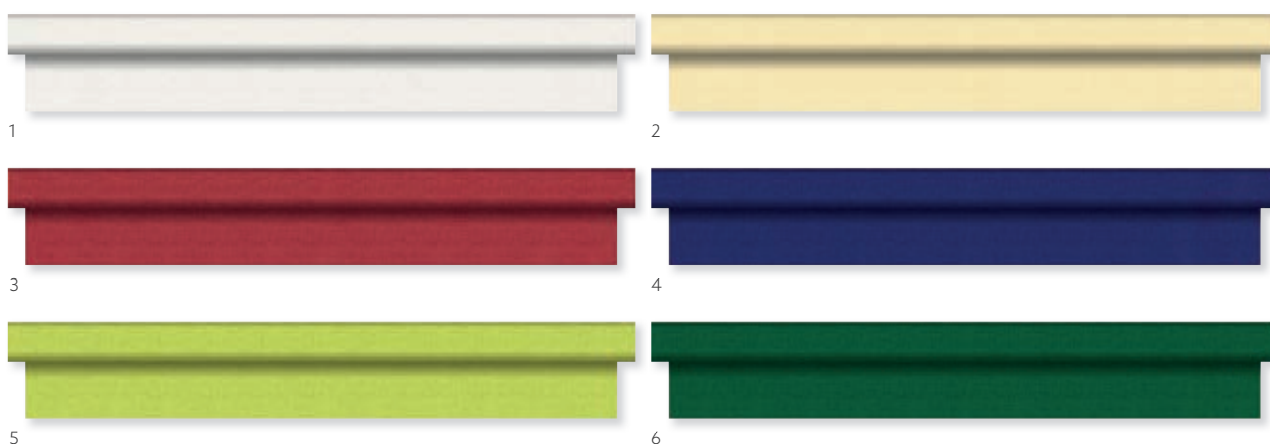

JOY DUNISILK® BANQUET REEL