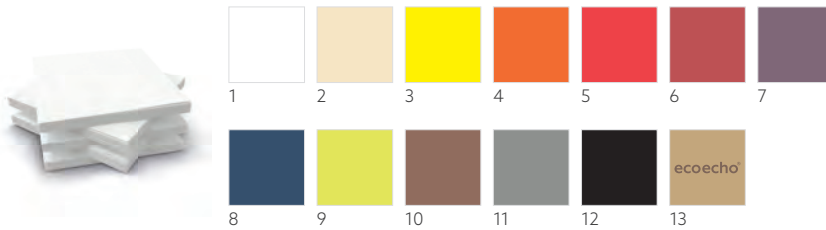

GO TISSUE, 2-PLY, 24 X 24 CM

NO	ARTICLE	DESCRIPTION	PACK	FSC	COMPOSTABLE	SWAN	ecoecho	NO	ARTICLE	DESCRIPTION	PACK	FSC	COMPOSTABLE	SWAN	ecoecho
1	168396	White	8 x 300	•	•	•	•	8	168384	Dark Blue	8 x 300	•	•	•	•
2	168376	Cream	8 x 300	•	•	•	•	9	168388	Kiwi	8 x 300	•	•	•	•
3	168381	Yellow	8 x 300	•	•	•	•	10	174087	Chestnut	8 x 300	•	•	•	•
4	168389	Mandarin	8 x 300	•	•	•	•	11	168392	Granite Grey	8 x 300	•	•	•	•
5	168383	Red	8 x 300	•	•	•	•	12	168386	Black	8 x 300	•	•	•	•
6	168380	Bordeaux	8 x 300	•	•	•	•	13	178647	ecoBrown	8 x 300	•	•	•	•
7	168394	Plum	8 x 300	•	•	•	•								

GO TISSUE, 1-PLY, 24 X 24 CM

NO	ARTICLE	DESCRIPTION	PACK	FSC	COMPOSTABLE	SWAN	ecoecho
1	145810	White	12 x 500	•	•	•	•

GO PAPER, 17 X 17 CM

NO	ARTICLE	DESCRIPTION	PACK	FSC	COMPOSTABLE	SWAN	ecoecho
1	319232	White	4 x 4000	•	•	•	•

PERSONAL

Individual experiences are in. The trend is driven, in part, by shared images on social media. Use our customisation service to take full advantage of this opportunity.

DISCOVER YOUR CUSTOMISATION POSSIBILITIES AT DUNI.COM