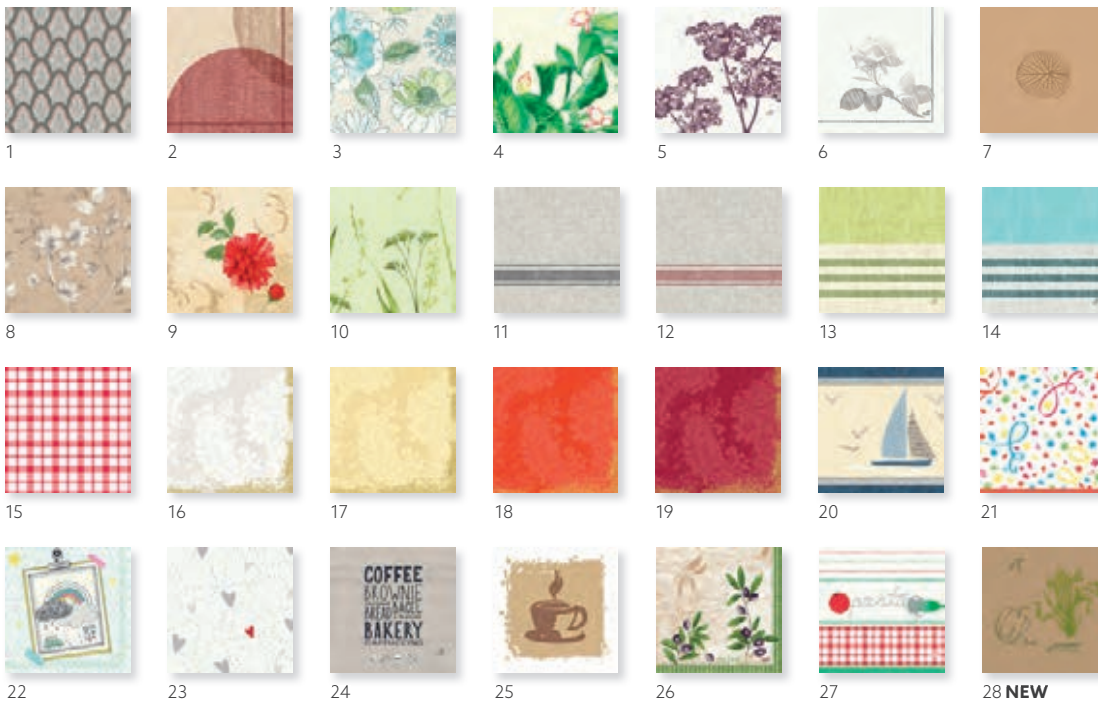

GO TISSUE, 3-PLY, 33 X 33 CM

NO	ARTICLE	DESCRIPTION	PACK			
3	186819	Jardin	10 x 50	•	•	
4	186386	Banas	10 x 50	•	•	
5	186402	Yarrow	10 x 50	•	•	•
6	183018	Grey Rose	10 x 50	•	•	•
7	186417	Organic	10 x 50	•	•	•
8	183020	Floris	10 x 50	•	•	•
10	178264	Liz	10 x 50	•	•	
11	186553	Cocina Black	10 x 50	•	•	
12	186554	Cocina Bordeaux	10 x 50	•	•	
13	186555	Raya Kiwi	10 x 50	•	•	

NO	ARTICLE	DESCRIPTION	PACK			
14	186577	Raya Blue	10 x 50	•	•	
16	174195	Royal White	10 x 50	•	•	
20	183021	Seaway	10 x 50	•	•	
21	186828	Confetti	10 x 50	•	•	
22	186556	Keep drawing	10 x 50	•	•	
23	183019	Love	10 x 50	•	•	•
25	183025	Cafeteria	10 x 50	•	•	
26	183024	Posea	10 x 50	•	•	
27	183023	Alberto	10 x 50	•	•	•
28	192120	Veggies	10 x 50	•	•	•

NO	ARTICLE	DESCRIPTION	PACK			
1	186589	Mira	4 x 250	•	•	
2	183005	Gravito	4 x 250	•	•	
3	186820	Jardin	4 x 250	•	•	•
5	186407	Yarrow	4 x 250	•	•	•
8	183003	Floris	4 x 250	•	•	
9	183004	Marit	4 x 250	•	•	
10	178265	Liz	4 x 250	•	•	
11	186450	Cocina Black	4 x 250	•	•	
12	186451	Cocina Bordeaux	4 x 250	•	•	
13	186452	Raya Kiwi	4 x 250	•	•	

NO	ARTICLE	DESCRIPTION	PACK			
14	186578	Raya Blue	4 x 250	•	•	
15	168130	Giovanni	4 x 250	•	•	•
16	174207	Royal White	4 x 250	•	•	
17	174208	Royal Cream	4 x 250	•	•	
18	174210	Royal Mandarin	4 x 250	•	•	
19	174209	Royal Bordeaux	4 x 250	•	•	
20	183006	Seaway	4 x 250	•	•	
21	186829	Confetti	4 x 250	•	•	•
24	186411	Bakery	4 x 250	•	•	
26	183007	Posea	4 x 250	•	•	

NATURALLY

Our napkins are designed with nature in mind. Reflecting this, we offer a wide selection of compostable napkins and Sachetto® napkin pockets made with grass paper.

SEE THE ECOECHO® RANGE ON PAGE 94