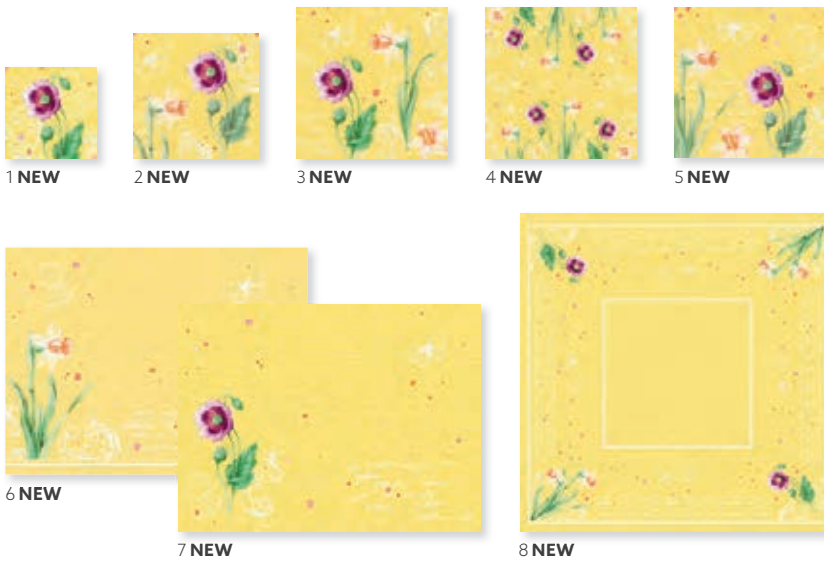

SPRING LILIES

MATCHING COLOURS

YELLOW

PLUM

LEAF GREEN

10 NEW

NO	ARTICLE	DESCRIPTION	PACK					NO	ARTICLE	DESCRIPTION	PACK				
1	192042	Tissue Napkin, 3-ply, 24 x 24 cm	20 x 50	•	•	•	•	7	192092	Dunicel® Placemat, 30 x 40 cm	5 x 100	•	•	•	•
2	192041	Tissue Napkin, 3-ply, 33 x 33 cm	4 x 250	•	•	•	•	8	192045	Dunisilk® Slipcover, 84 x 84 cm	5 x 20	•	•	•	•
	192097	Tissue Napkin, 3-ply, 33 x 33 cm	10 x 50	•	•	•	•		192043	Dunicel® Slipcover, 84 x 84 cm	5 x 20	•	•	•	•
3	192121	Tissue Napkin, 3-ply, 40 x 40 cm	4 x 250	•	•	•	•		192044	Dunicel® Slipcover, 84 x 84 cm	1 x 100	•	•	•	•
4	192054	Classic Napkin, 40 x 40 cm	6 x 50	•	•	•	•	9	192107	Dunicel® Tête-à-Tête, 0,4 x 24 m	4 x 1	•	•	•	•
5	192133	Dunisoft® Napkin, 40 x 40 cm	6 x 60	•	•	•	•	10	188175	Candle Holder Shimmer, Rust, Frosted Glass, 100 x Ø 80 mm	6 x 1	•	•	•	•
6	192093	Paper Placemat, 30 x 40 cm	4 x 250	•	•	•	•								