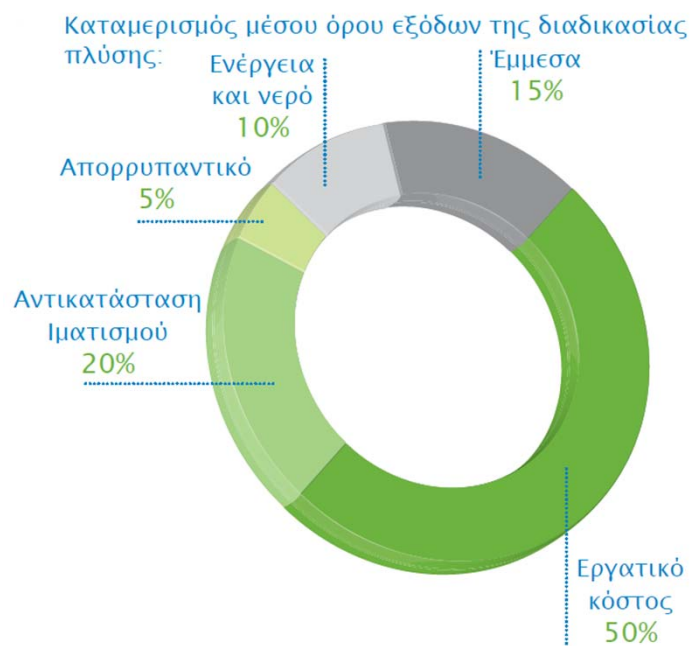

Κύριες προκλήσεις

- Αφαίρεση λεκέδων
- Πρόληψη του αποχρωματισμού των υφασμάτων κι επιμήκυνση της ζωής της ίνας
- Δημιουργία ασφαλούς περιβάλλοντος εργασίας
- Αποφυγή της αύξησης κατανάλωσης νερού, ενέργειας και δημιουργίας αποβλήτων

...το απορρυπαντικό μετράει μόνο για το **5%** των συνολικών εξόδων μιας πλύσης